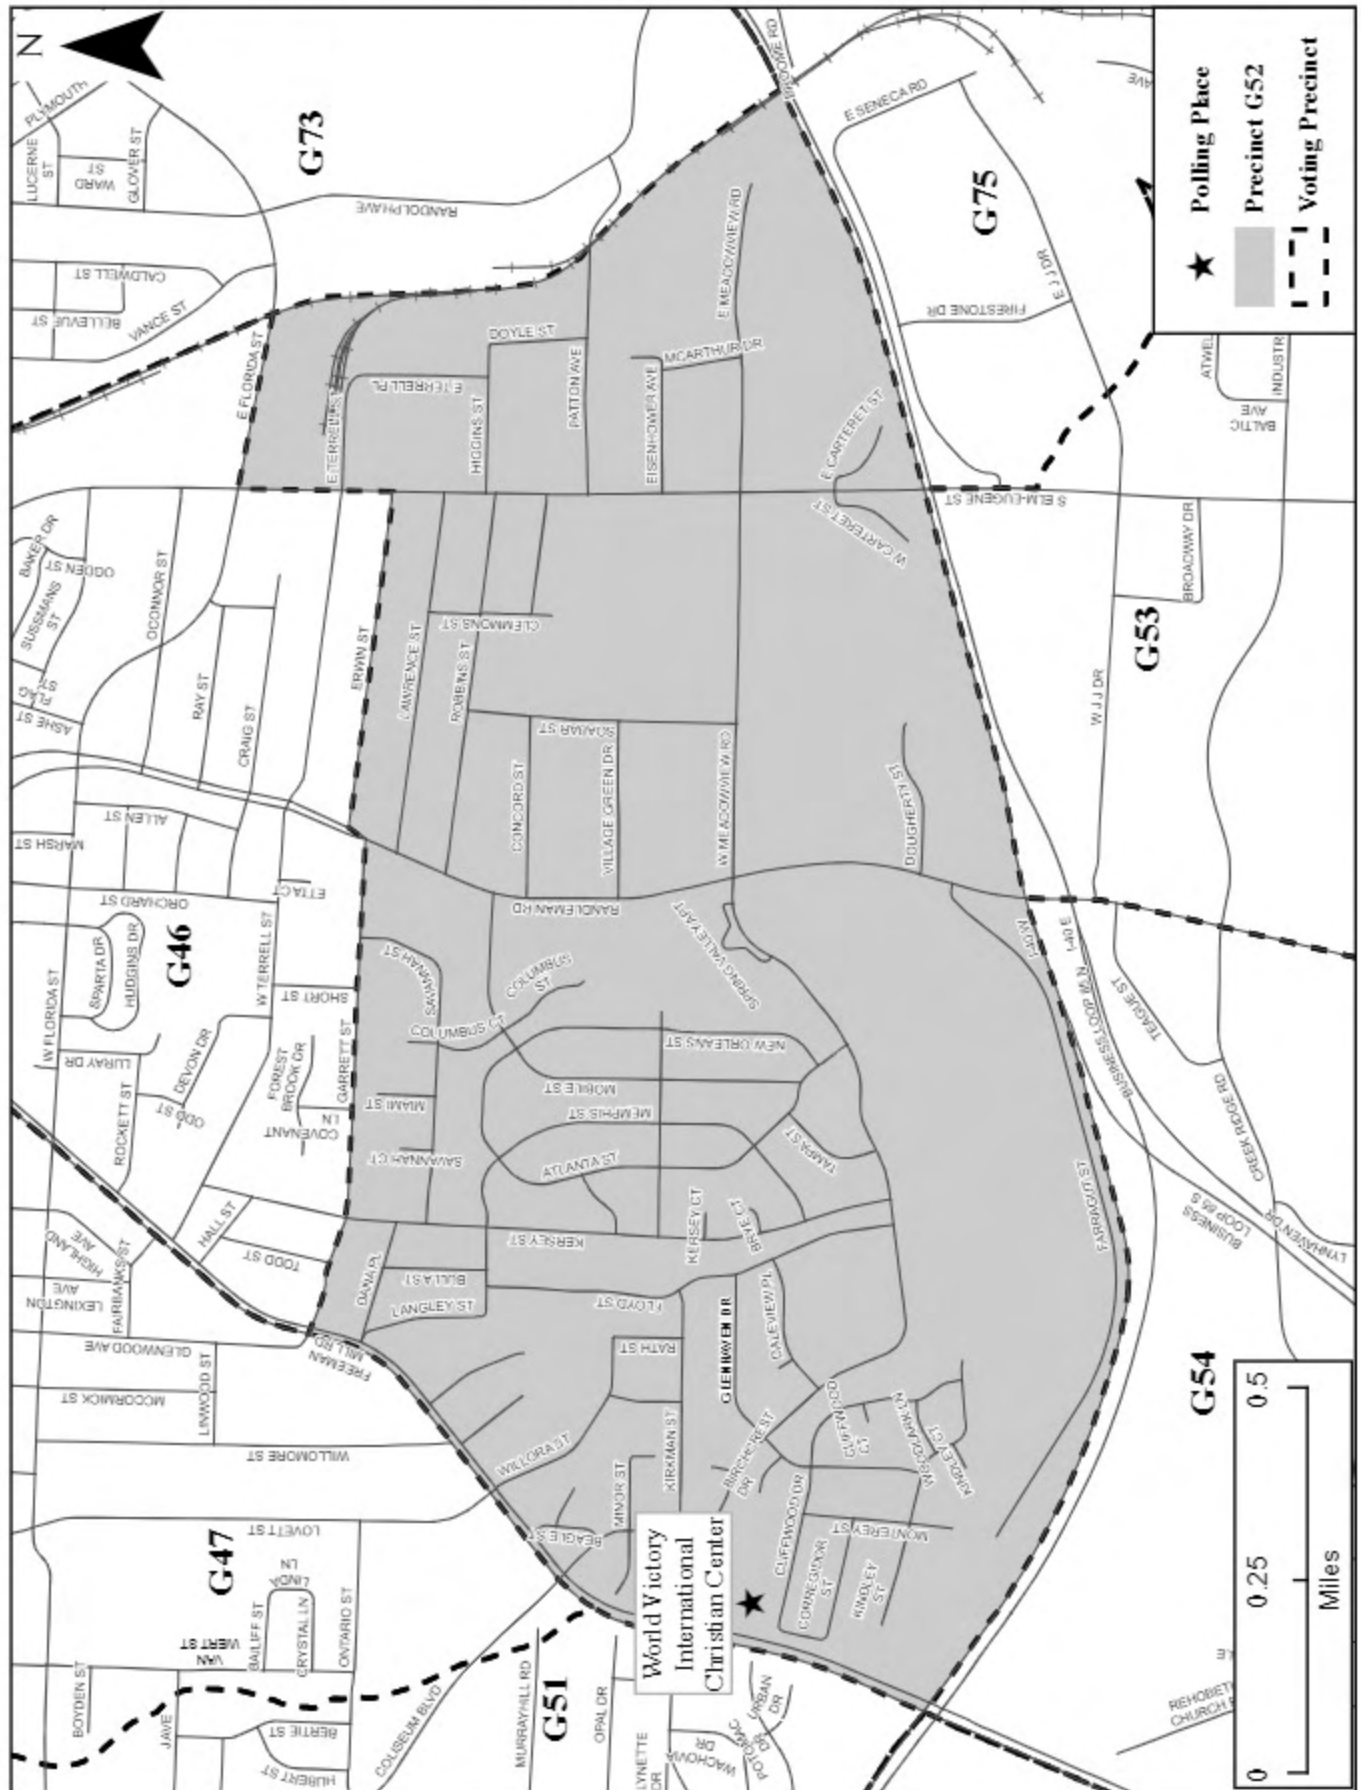

World Victory International Christian Center
1414 Cliffwood Dr, Greensboro

G52