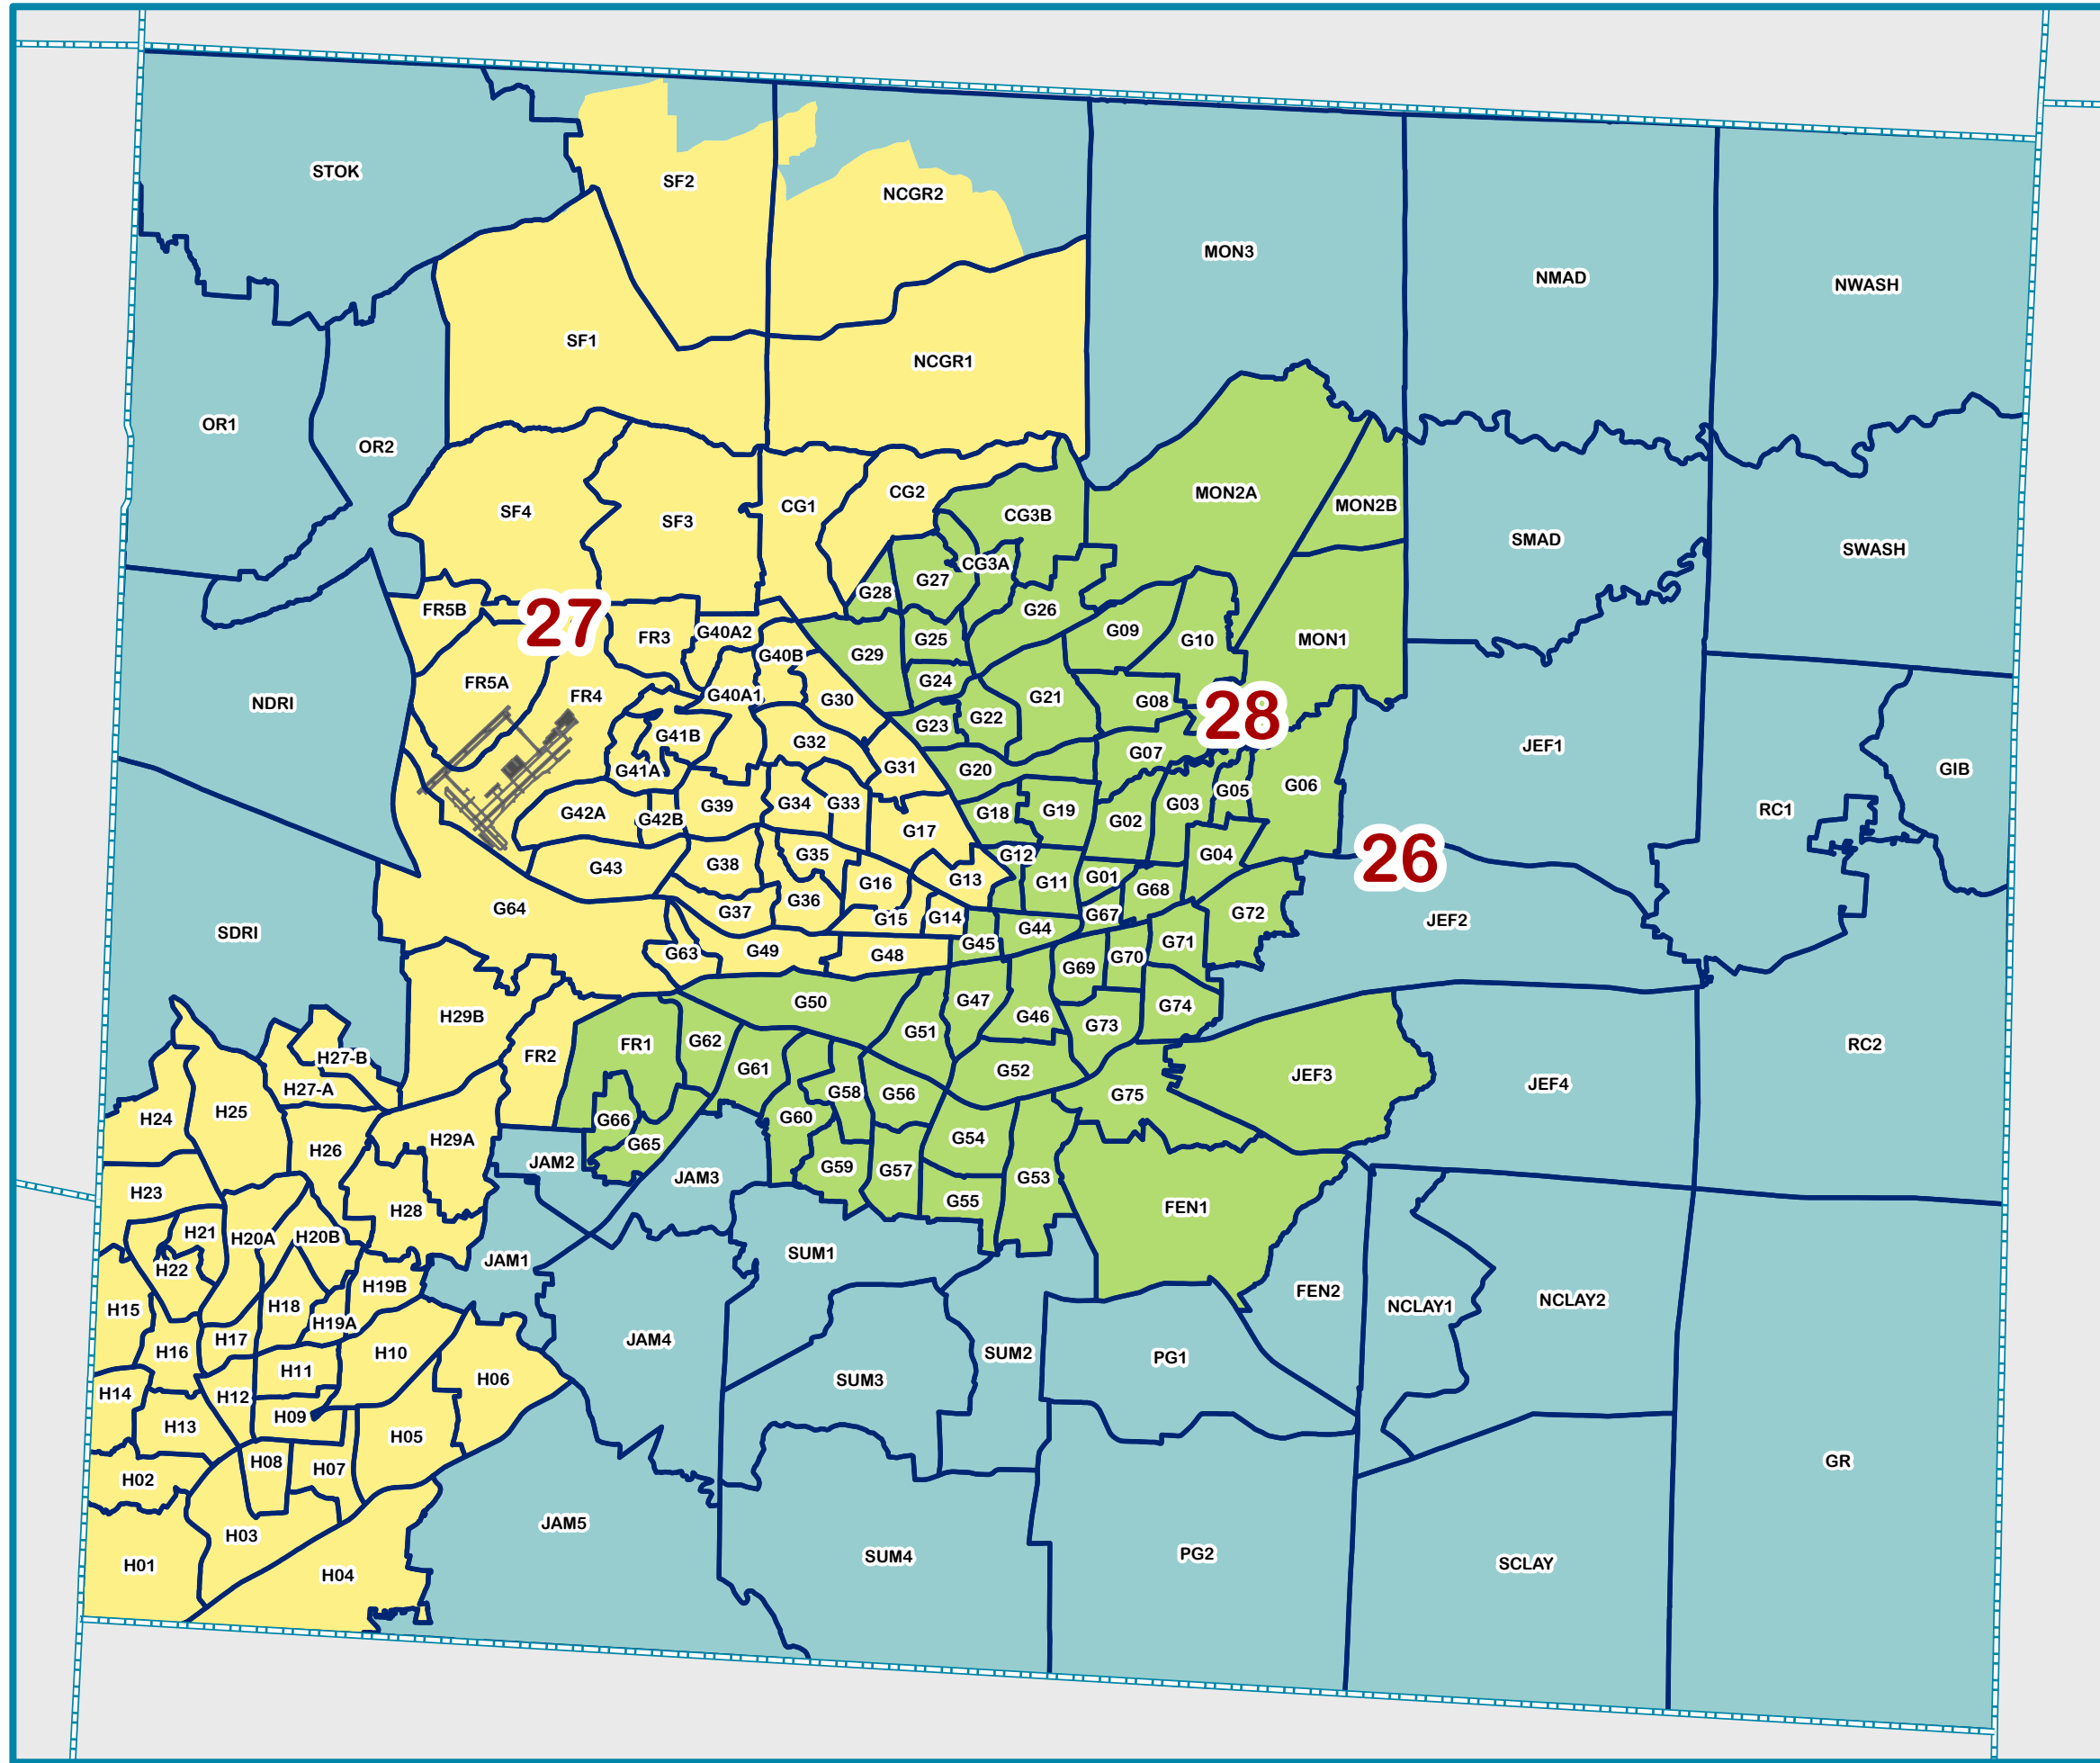

NORTH CAROLINA SENATE: GUILFORD COUNTY DISTRICTS

(Senate Bill 758 / SL 2023-146)
Effective October 2023

DISTRICT 26		DISTRICT 27		DISTRICT 28	
FEN2	NWASH	CG1	H04	CG3A	G46
GIB	OR1	CG2	H05	CG3B	G47
GR	OR2	FR2	H06	FEN1	G50
JAM1	PG1	FR3	H07	FR1	G51
JAM2	PG2	FR4	H08	G01	G52
JAM3	RC1	FR5A	H09	G02	G53
JAM4	RC2	FR5B	H10	G03	G54
JAM5	SCLAY	G13	H11	G04	G55
JEF1	SDRI	G14	H12	G05	G56
JEF2	SF2*	G15	H13	G06	G57
JEF4	SMAD	G16	H14	G07	G58
MON3	STOK	G17	H15	G08	G59
NCGR2*	SUM1	G30	H16	G09	G60
NCLAY1	SUM2	G31	H17	G10	G61
NCLAY2	SUM3	G32	H18	G11	G62
NDRI	SUM4	G33	H19A	G12	G65
NMAD	SWASH	G34	H19B	G18	G66
		G35	H20A	G19	G67
		G36	H20B	G20	G68
		G37	H21	G21	G69
		G38	H22	G22	G70
		G39	H23	G23	G71
		G40A1	H24	G24	G72
		G40A2	H25	G25	G73
		G40B	H26	G26	G74
		G41A	H27-A	G27	G75
		G41B	H27-B	G28	JEF3
		G42A	H28	G29	MON1
		G42B	H29A	G44	MON2A
		G43	H29B	G45	MON2B
		G48	NCGR1		
		G49	NCGR2*		
		G63	SF1		
		G64	SF2*		
		H01	SF3		
		H02	SF4		
		H03			

*Denotes Split Precincts